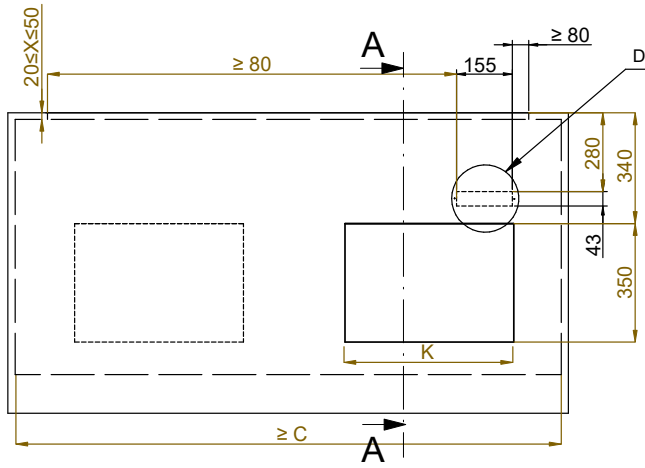

Dettaglio B
Scala 1:2

Front view
Scala: 1:10