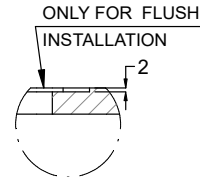

Rakenne

- Elektroninen ohjaus lämpötilänäytöllä.
- Altaan pohja on kallistettu helpottaen veden poistoa.
- Allas on valmistettu AISI 304 ruostumattomasta teräksestä ja siinä on pyöristetyt kulmat puhdistuksen helpottamiseksi. Altaassa on myös poistoaukko.
- IPx2 suojausluokka

Drop-In
 Drop-in palvelulasikko, 3 GN

Yritys varaa oikeuden muuttaa tuotetietoja ilman erillistä ilmoitusta.
 Informaatio oikea tulostusajankohtana

2024.06.20

Front view
Scala: 1:10

Dettaglio D
Scala 1:7

Section Cut A-A
Scala: 1:10

Dettaglio B
Scala 1:2

Top view
Scala: 1:20

ONLY FOR FLUSH
INSTALLATION

CAPACITY	CUTOUT		LOWERING FOR FLUSH INSTALLATION		C	K
	A1	B1	A2	B2		
2GN	740	710	804	754	920	470
3GN	1060		1124		1250	
4GN	1390	1454	1580	730		
5GN	1710	1774	1900			