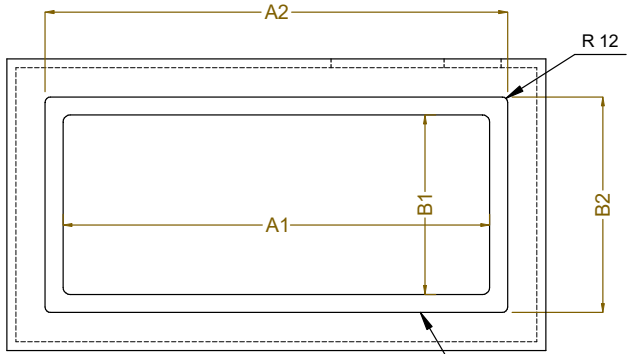

Sähkö

Jännite:

341061 (D15C3) 220-240 V/1N ph/50 Hz

Liitäntäteho, maksimi: 0.66 kW

Vesi

Poistoputken koko: 1"

Avaintieto

Ulkomitat, leveys:	1120 mm
Ulkomitat, syvyys:	750 mm
Ulkomitat, korkeus:	1470 mm
Nettopaino:	164.3 kg
Kuljetuspaino:	264 kg
Kuljetuskorkeus:	1780 mm
Kuljetusleveys:	1200 mm
Kuljetussyvyys:	1190 mm
Kuljetustilavuus:	2.54 m ³
Lämpötilan säätö:	+4 / +8 °C
Altaan leveys:	980 mm
Altaan syvyys:	510 mm
Altaan korkeus:	160 mm

Drop-In
 Drop-in palvelulasikko, 3 GN

Yritys varaa oikeuden muuttaa tuotetietoja ilman erillistä ilmoitusta.
 Informaatio oikea tulostusajankohtana

2024.06.20

Front view
Scala: 1:10

Dettaglio D
Scala 1:7

Section Cut A-A
Scala: 1:10

Dettaglio B
Scala 1:2

Top view
Scala: 1:20

ONLY FOR FLUSH
INSTALLATION

CAPACITY	CUTOUT		LOWERING FOR FLUSH INSTALLATION		C	K
	A1	B1	A2	B2		
2GN	740	710	804	754	920	470
3GN	1060		1124		1250	
4GN	1390	1454	1580	730		
5GN	1710	1774	1900			