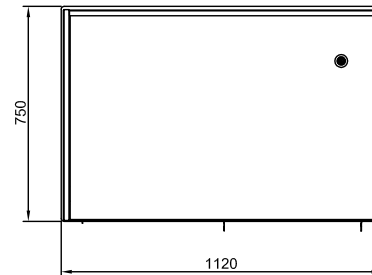

Drop-In
Drop-in palvelulasikko, 3 GN

Yritys varaa oikeuden muuttaa tuotetietoja ilman erillistä ilmoitusta.
Informaatio oikea tulostusajankohtana

2024.06.20