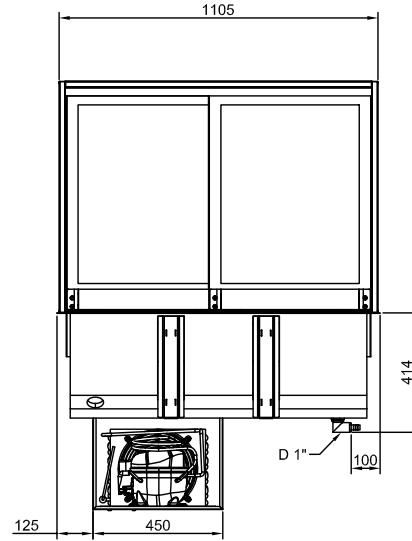

Vastuullisuus

- Kylmäkalusteet ovat varustettu R290-kylmäaineella, joka on energiatehokas sekä erittäin ympäristöystävällinen (GWP=3) - CFC ja HCFC vapaa.
- Suurtiheksinen, paisutettu polyuretaanivahto syklopentaanilla takaa erinomaisen eristyksen, joka vähentää energian hajautumista.
- Lyhyet sivut, liukuovet takana sekä yläosa ovat kaksoislasitettua lasia (18 mm paksu), jolla parannetaan eristyskykyä, vähennetään energiankulutusta sekä vältetään kondensaation muodostumista.
- Varustettu yöverholla energiankulutuksen pienentämiseksi, kun laite ei ole aktiivisessa käytössä.

Sähkö

Jännite:

341061 (D15C3) 220-240 V/1N ph/50 Hz

Liitäntäteho, maksimi: 0.66 kW

Vesi

Poistoputken koko: 1"

Avaintieto

Ulkomitat, leveys:	1120 mm
Ulkomitat, syvyys:	750 mm
Ulkomitat, korkeus:	1470 mm
Nettopaino:	164.3 kg
Kuljetuspaino:	264 kg
Kuljetuskorkeus:	1780 mm
Kuljetusleveys:	1200 mm
Kuljetussyvyys:	1190 mm
Kuljetustilavuus:	2.54 m³
Lämpötilan säätö:	+4 / +8 °C
Altaan leveys:	980 mm
Altaan syvyys:	510 mm
Altaan korkeus:	160 mm

Jäähdytystieto

Kylmäaine R290

Vastuullisuus

Äänitaso: 59 dBA

Takaosa

Sivulta