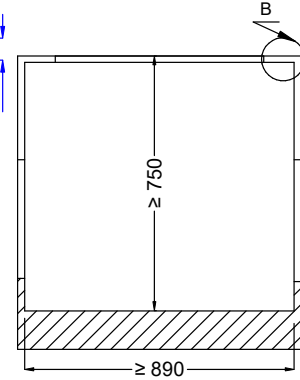

Sähkö

Jännite:

341061 (D15C3) 220-240 V/1N ph/50 Hz

Liitäntäteho, maksimi: 0.66 kW

Vesi

Poistoputken koko: 1"

Avaintieto

Ulkomitat, leveys:	1120 mm
Ulkomitat, syvyys:	750 mm
Ulkomitat, korkeus:	1470 mm
Nettopaino:	164.3 kg
Kuljetuspaino:	264 kg
Kuljetuskorkeus:	1780 mm
Kuljetusleveys:	1200 mm
Kuljetussyvyys:	1190 mm
Kuljetustilavuus:	2.54 m ³
Lämpötilan säätö:	+4 / +8 °C
Altaan leveys:	980 mm
Altaan syvyys:	510 mm
Altaan korkeus:	160 mm

Drop-In
 Drop-in palvelulasikko, 3 GN

Yritys varaa oikeuden muuttaa tuotetietoja ilman erillistä ilmoitusta.
 Informaatio oikea tulostusajankohtana

2024.06.20

Front view
Scala: 1:10

Dettaglio D
Scala 1:7

Section Cut A-A
Scala: 1:10

Dettaglio B
Scala 1:2

Top view
Scala: 1:20

ONLY FOR FLUSH
INSTALLATION

CAPACITY	CUTOUT		LOWERING FOR FLUSH INSTALLATION		C	K
	A1	B1	A2	B2		
2GN	740	710	804	754	920	470
3GN	1060		1124		1250	
4GN	1390	1454	1580	730		
5GN	1710	1774	1900			