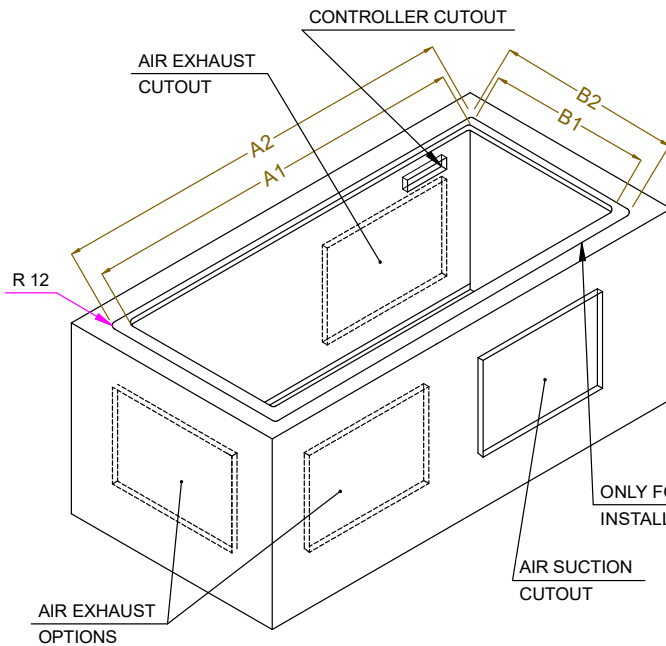

Rakenne

- Elektroninen ohjaus lämpötilänäytöllä.
- Altaan pohja on kallistettu helpottaen veden poistoa.
- Allas on valmistettu AISI 304 ruostumattomasta teräksestä ja siinä on pyöristetyt kulmat puhdistuksen helpottamiseksi. Altaassa on myös poistoaukko.
- IPx2 suojausluokka

Sähkö

Jännite:

341061 (D15C3) 220-240 V/1N ph/50 Hz

Liitäntäteho, maksimi: 0.66 kW

Vesi

Poistoputken koko: 1"

Avaintieto

Ulkomitat, leveys:	1120 mm
Ulkomitat, syvyys:	750 mm
Ulkomitat, korkeus:	1470 mm
Nettopaino:	164.3 kg
Kuljetuspaino:	264 kg
Kuljetuskorkeus:	1780 mm
Kuljetusleveys:	1200 mm
Kuljetussyvyys:	1190 mm
Kuljetustilavuus:	2.54 m ³
Lämpötilan säätö:	+4 / +8 °C
Altaan leveys:	980 mm
Altaan syvyys:	510 mm
Altaan korkeus:	160 mm

Dettaglio B
Scala 1:2

Top view
Scala: 1:20

ONLY FOR FLUSH
INSTALLATION

CAPACITY	CUTOUT		LOWERING FOR FLUSH INSTALLATION		C	K
	A1	B1	A2	B2		
2GN	740	710	804	754	920	470
3GN	1060		1124		1250	
4GN	1390	1454	1580	730		
5GN	1710	1774	1900			