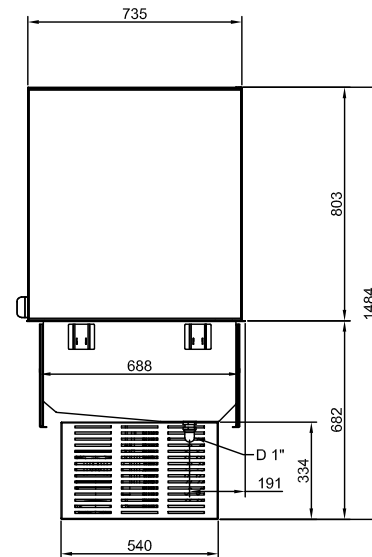

D = Poisto
EI = Sähköliitäntä

Päältä