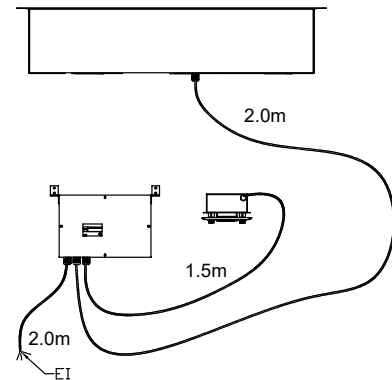

Sähkö

Jännite:

341061 (D15C3) 220-240 V/1N ph/50 Hz

Liitäntäteho, maksimi: 0.66 kW

Vesi

Poistoputken koko: 1"

Avaintieto

Ulkomitat, leveys:	1120 mm
Ulkomitat, syvyys:	750 mm
Ulkomitat, korkeus:	1470 mm
Nettopaino:	164.3 kg
Kuljetuspaino:	264 kg
Kuljetuskorkeus:	1780 mm
Kuljetusleveys:	1200 mm
Kuljetussyvyys:	1190 mm
Kuljetustilavuus:	2.54 m ³
Lämpötilan säätö:	+4 / +8 °C
Altaan leveys:	980 mm
Altaan syvyys:	510 mm
Altaan korkeus:	160 mm

Drop-In
 Drop-in palvelulasikko, 3 GN

Yritys varaa oikeuden muuttaa tuotetietoja ilman erillistä ilmoitusta.
 Informaatio oikea tulostusajankohtana

2024.06.20

Front view
Scala: 1:10

Dettaglio D
Scala 1:7

Section Cut A-A
Scala: 1:10

Dettaglio B
Scala 1:2

Top view
Scala: 1:20

ONLY FOR FLUSH
INSTALLATION

CAPACITY	CUTOUT		LOWERING FOR FLUSH INSTALLATION		C	K
	A1	B1	A2	B2		
2GN	740	710	804	754	920	470
3GN	1060		1124		1250	
4GN	1390	1454	1580	730		
5GN	1710	1774	1900			