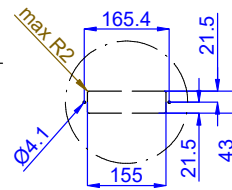

Dettaglio D
Scala 1:7